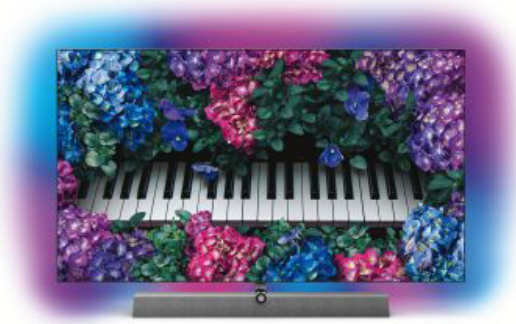

PHILIPS

55OLED935/12 mat gris

Téléviseur-OLED de 140 cm, 55 Pouces, résolution maxi: 3840 x 2160 pixels, 4K **Ultra** HD, Premium certifié, H.265 HEVC, 100 Technologie Hz, Picture Mastering Index [PMI]: 6600, 30.1, High Dynamic Range (HDR), High Dynamic Range (HDR 10+), Gamma de journal hybride (HLG), Dolby Vision, 11.6, Perfect Natural Motion, Ambilight 4+hue, DVB-T, DVB-T2, DVB-T2 HD, DVB-S, DVB-S2, DVB-C, 1.6, Dolby Atmos, puissance totale 70 Watts maxi, barre de son intégrée, compatible avec Amazon Alexa, Google Assistant, SmartTV, USB-Recording, USB-TimeShift, Bluetooth, interface WLAN, Chromecast intégré, Télécommande avec commande vocale, classe énergétique G

PVI 2799.-

Type

Téléviseur-OLED de 140 cm
Pouces 55

Image

résolution maxi:
3840 x 2160 pixels
4K Ultra HD
Ultra HD Premium certifié
H.265 HEVC

Technique image

Technologie Hz 100
Picture Mastering Index [PMI]:
6600
Désignation de panneau
OLED-Panel
High Dynamic Range (HDR)
High Dynamic Range (HDR
10+)